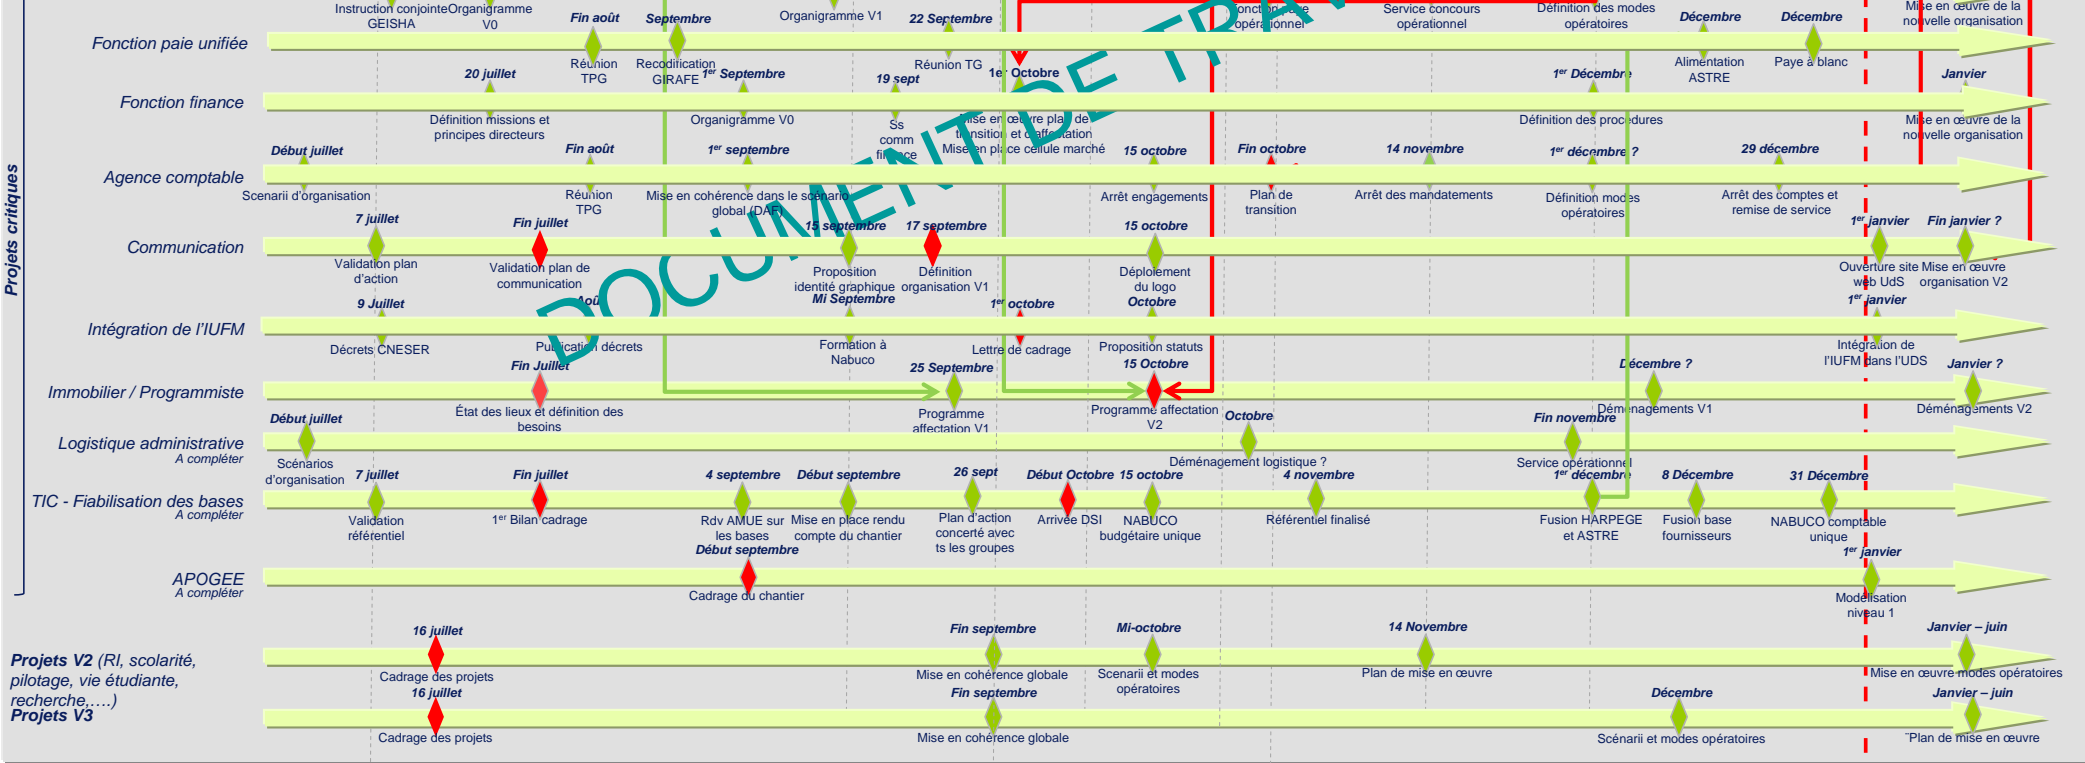

Macro-planning UdS 2008 - 2010

DOCUMENT DE TRAVAIL

Préparation de la fusion

Poursuite du rapprochement

Pilotage

Légende

- ▲ Calendrier prévisionnel
- ◆ Retard prévu
- Chemin critique
- ↔ Incohérence