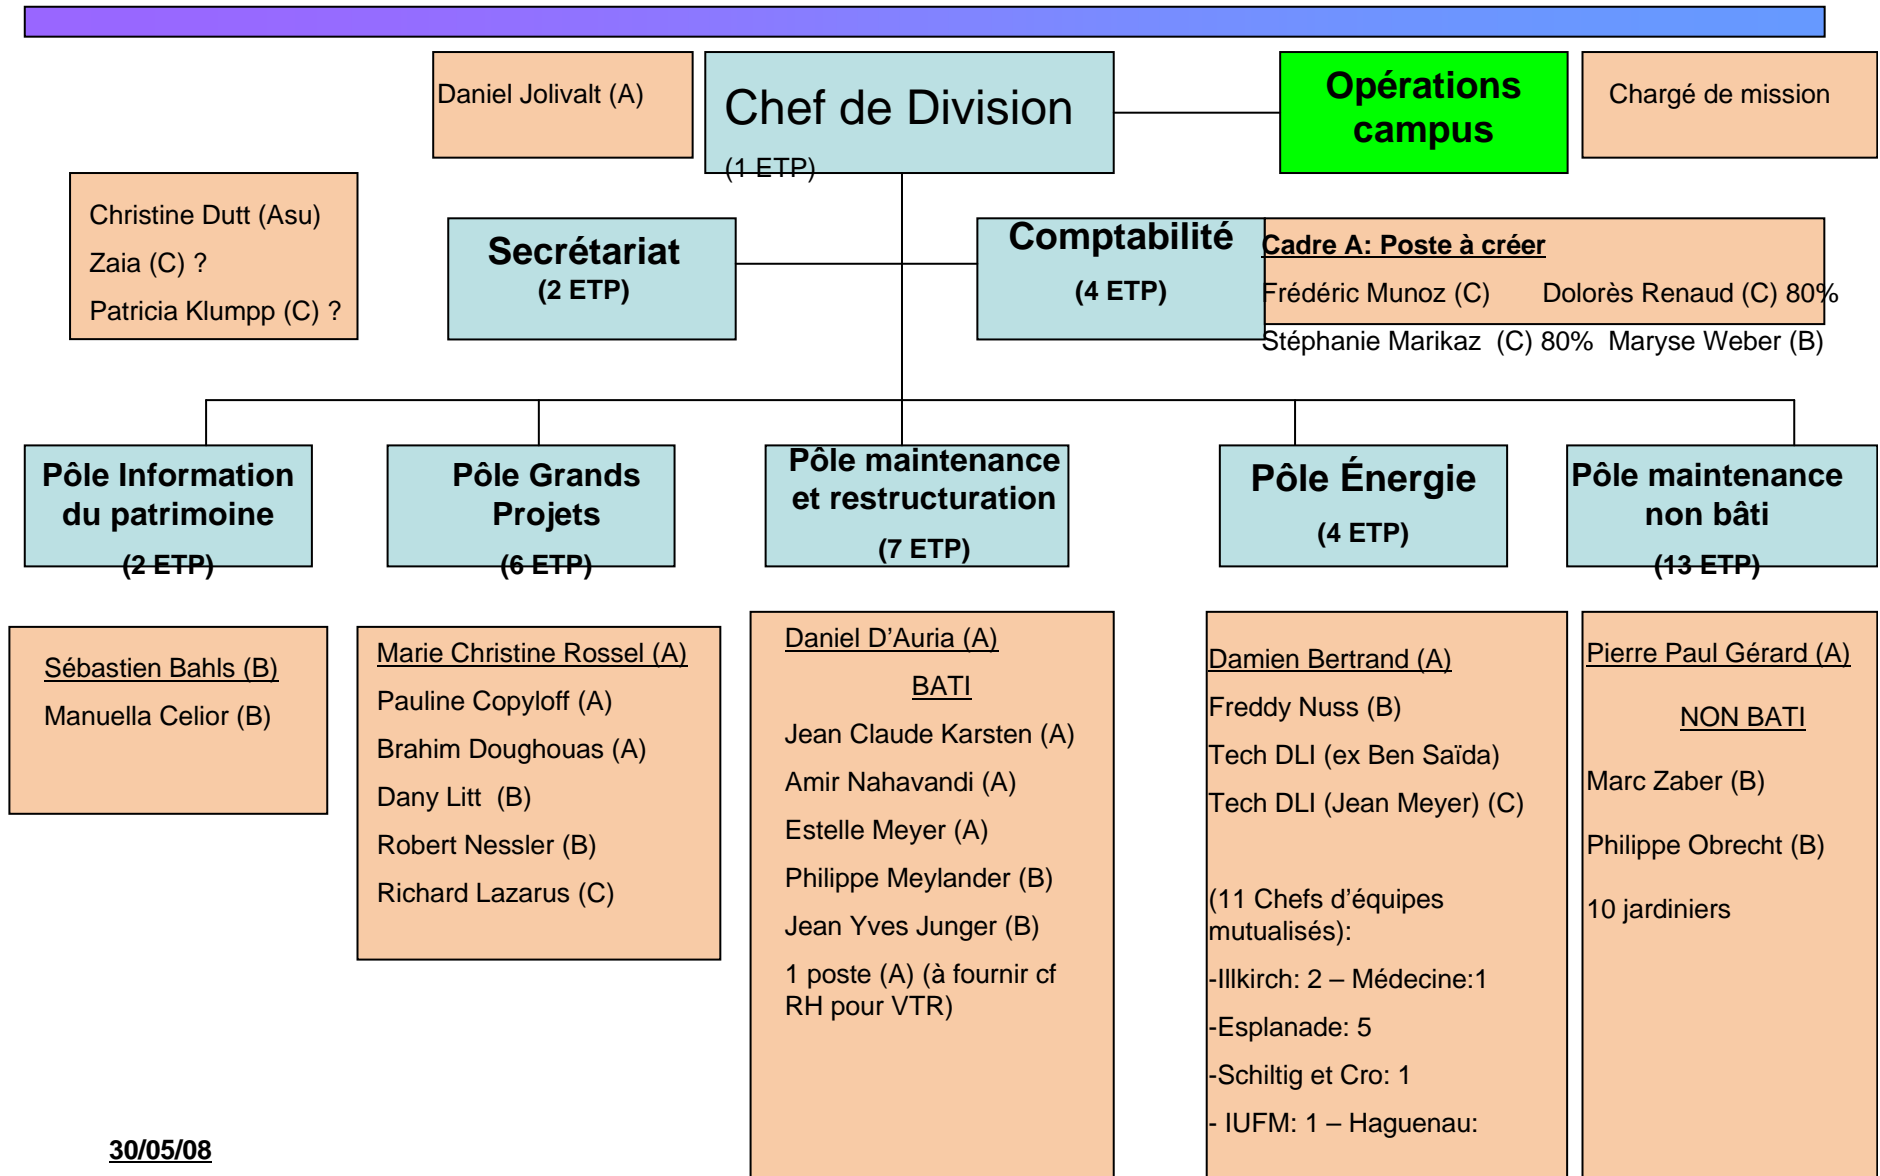

Projet d'organigramme DPI - UdS

Doc prov V2

Les missions

30/05/08

Domaines:
 -Maîtrise d'ouvrage
 -Gestion niveau propriétaire

Projet d'organigramme DPI - UdS

Doc prov V2

Les Personnels

Missions d'appui DPI - UdS

Doc prov V2

Concept:

Personnels regroupés par domaine de compétence

Missions d'appui selon les besoins de la DPI

30/05/08