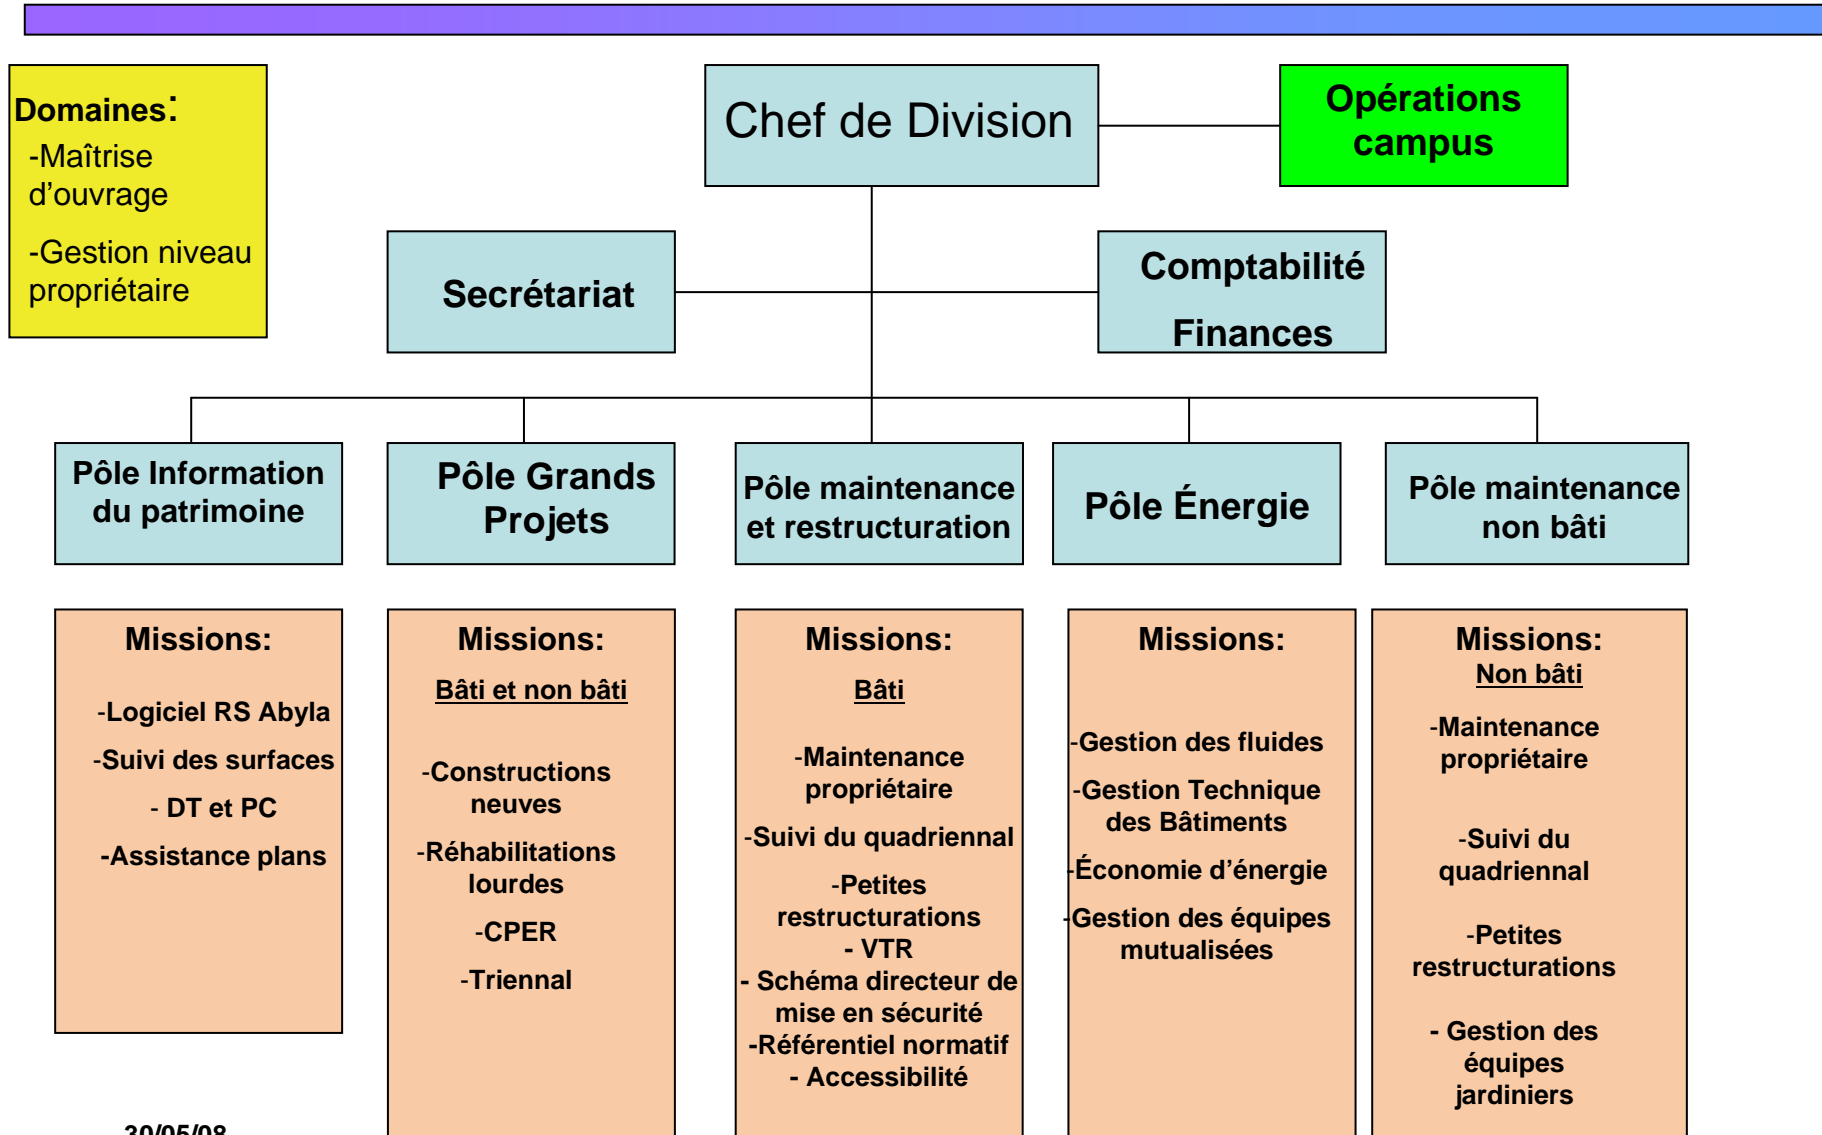

Projet d'organigramme DPI - UdS

Doc prov V2

Les missions

30/05/08

Domaines:
 -Maîtrise d'ouvrage
 -Gestion niveau propriétaire

Projet d'organigramme DPI - UdS

Doc prov V2

Les Personnels

Missions d'appui DPI - UdS

Doc prov V2

Concept:

Personnels regroupés par domaine de compétence

Missions d'appui selon les besoins de la DPI

30/05/08